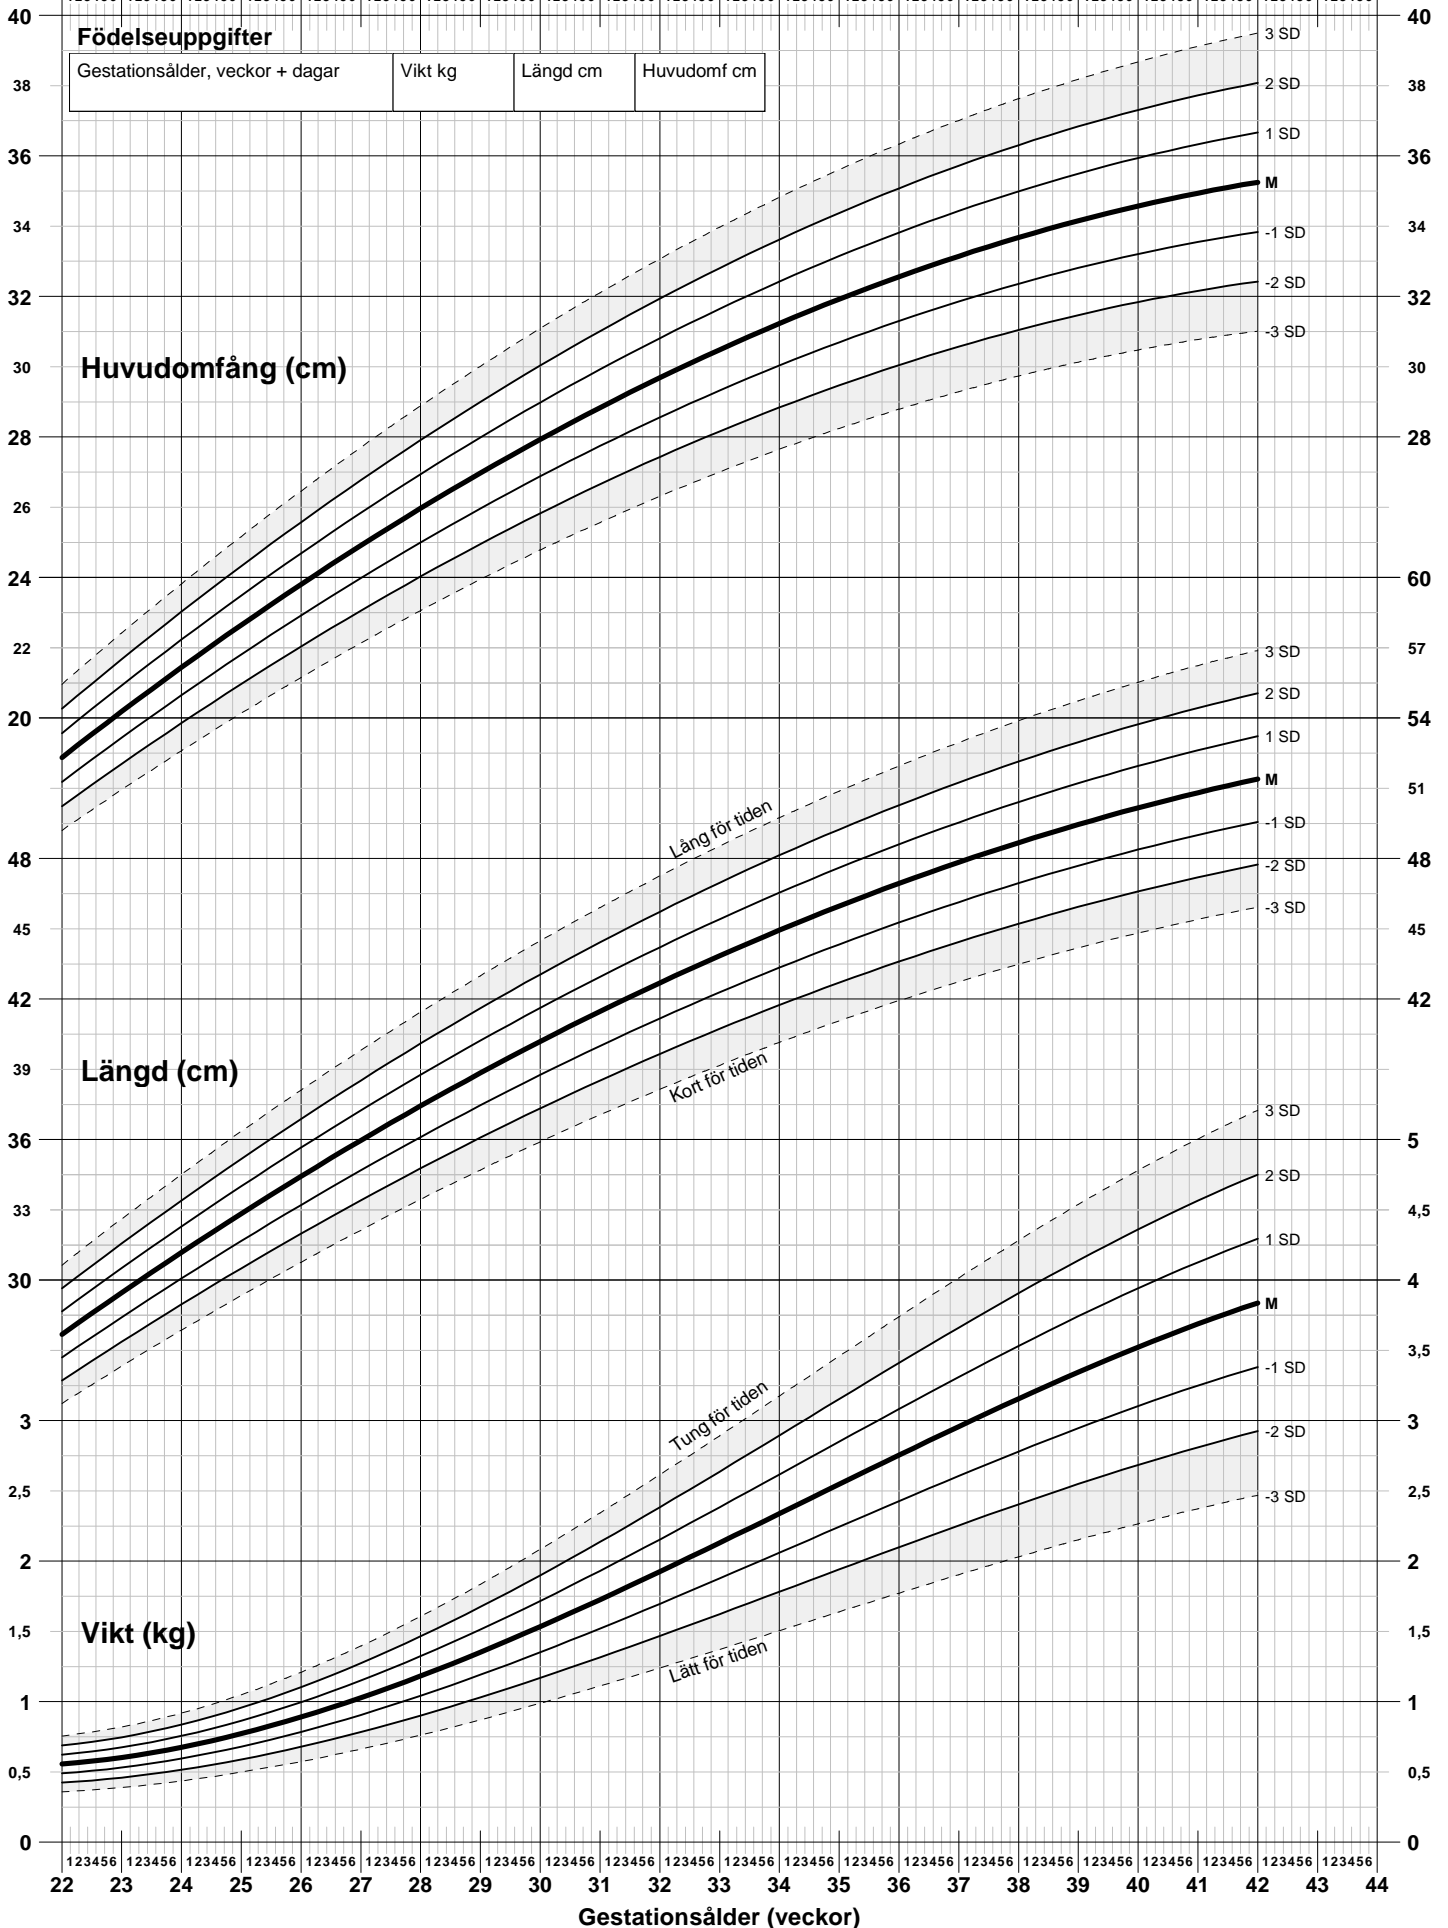

Gestationsålder (veckor)

22 23 24 25 26 27 28 29 30 31 32 33 34 35 36 37 38 39 40 41 42 43 44

PC PAL User, PC PAL Company - 16-01-2014 13:38:06