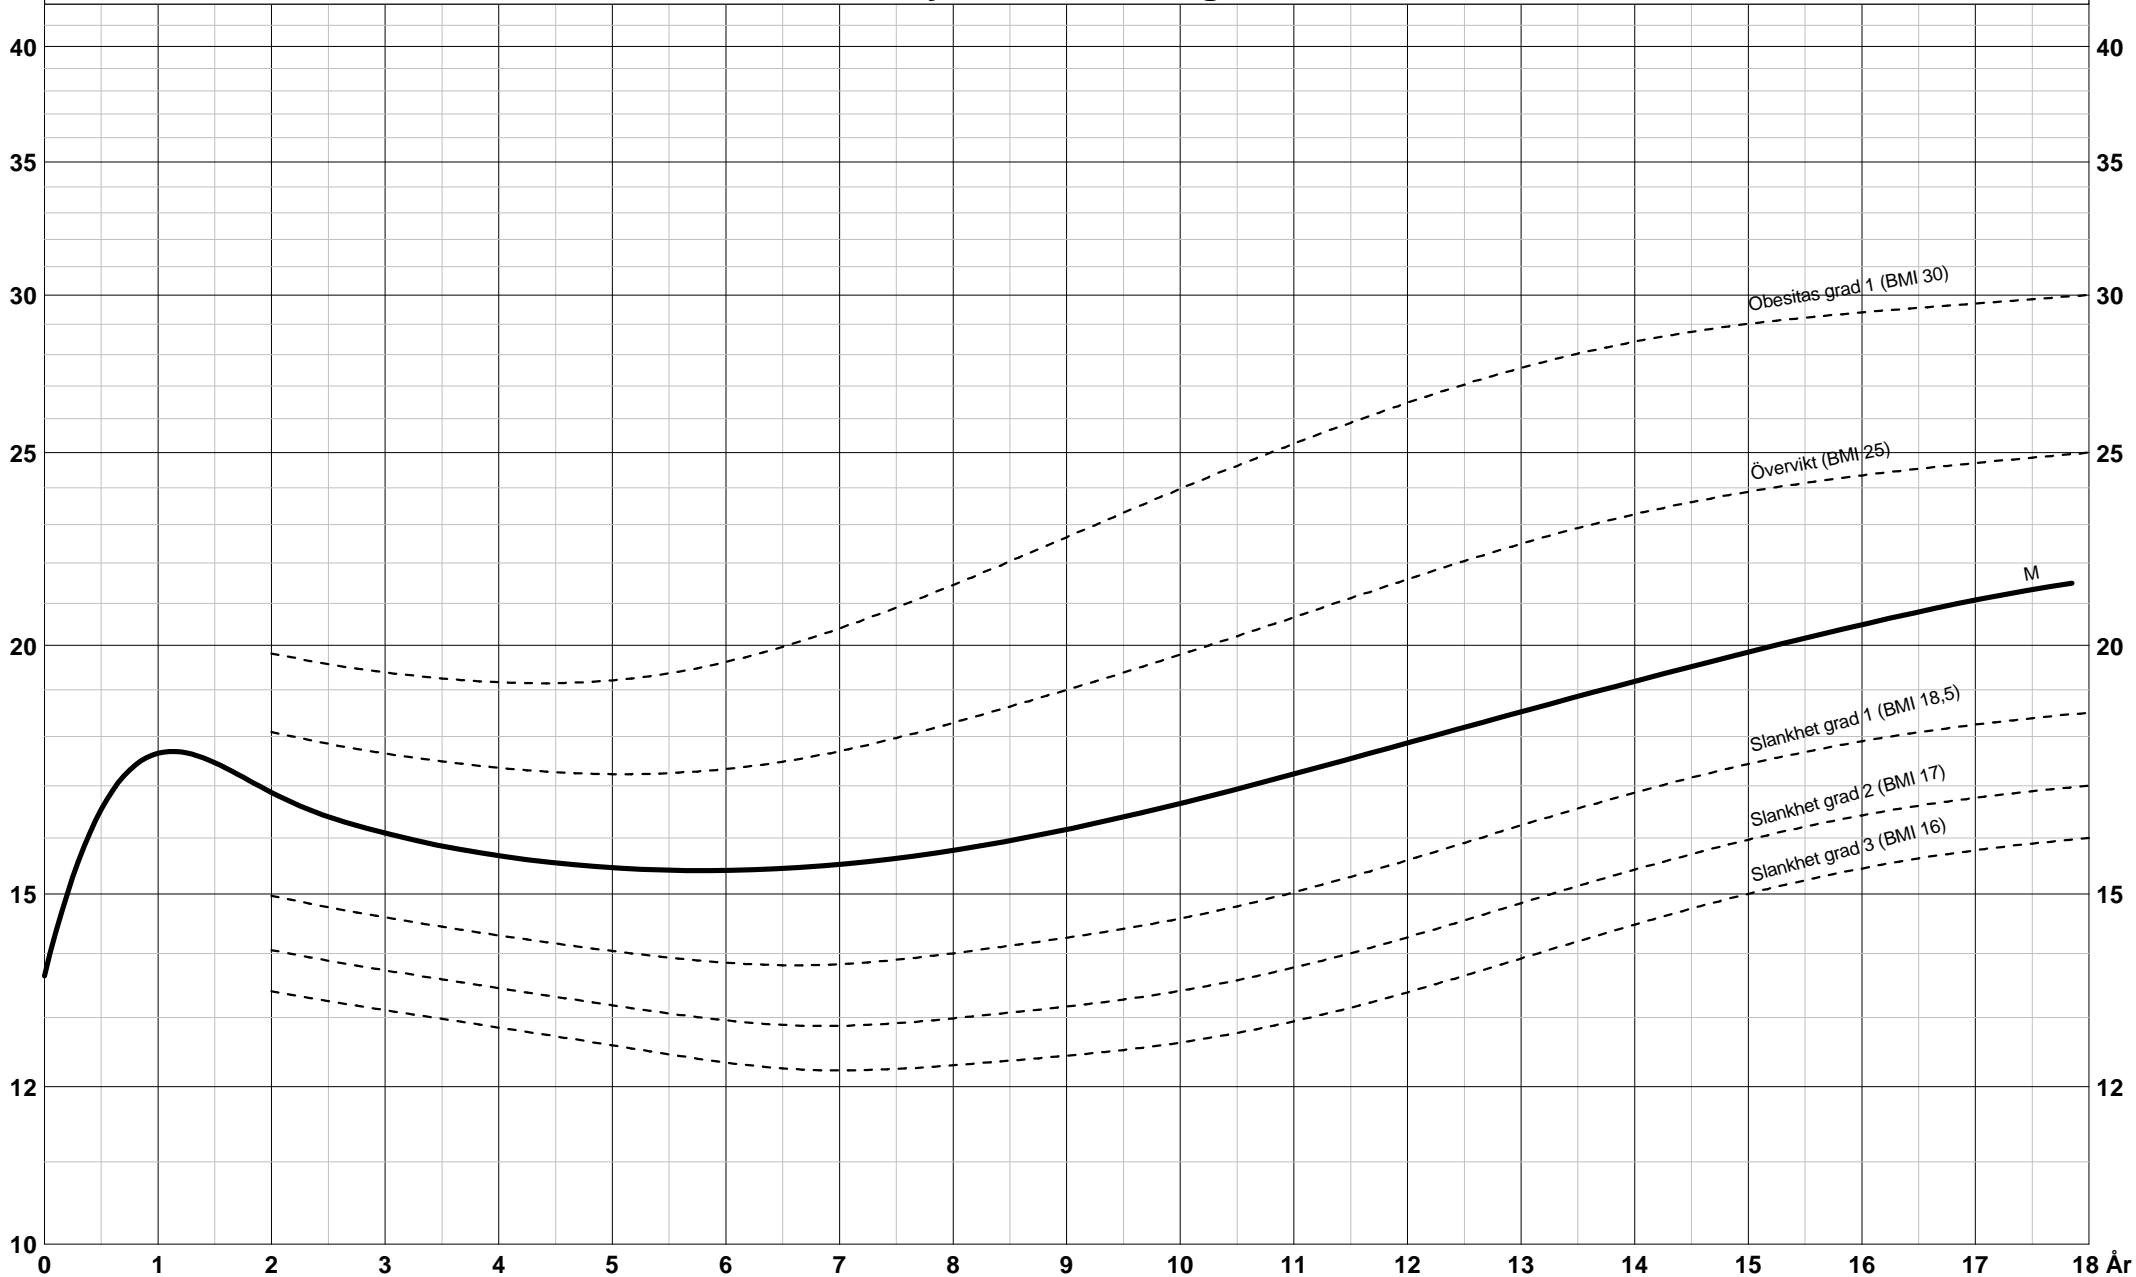

Personnummer

Efternamn

Förnamn

Kön
Flicka ♀

Body Mass Index, kg/m²

PC PAL User, PC PAL Company - 16-01-2014 13:44:24

Cole TJ, Lobstein T; *Pediatr Obes* 2012; 7: 284-294.

Karlberg J, Luo ZC, Albertsson Wikland K, *Acta Pædiatrica* 90: 1427-1434, 2001.